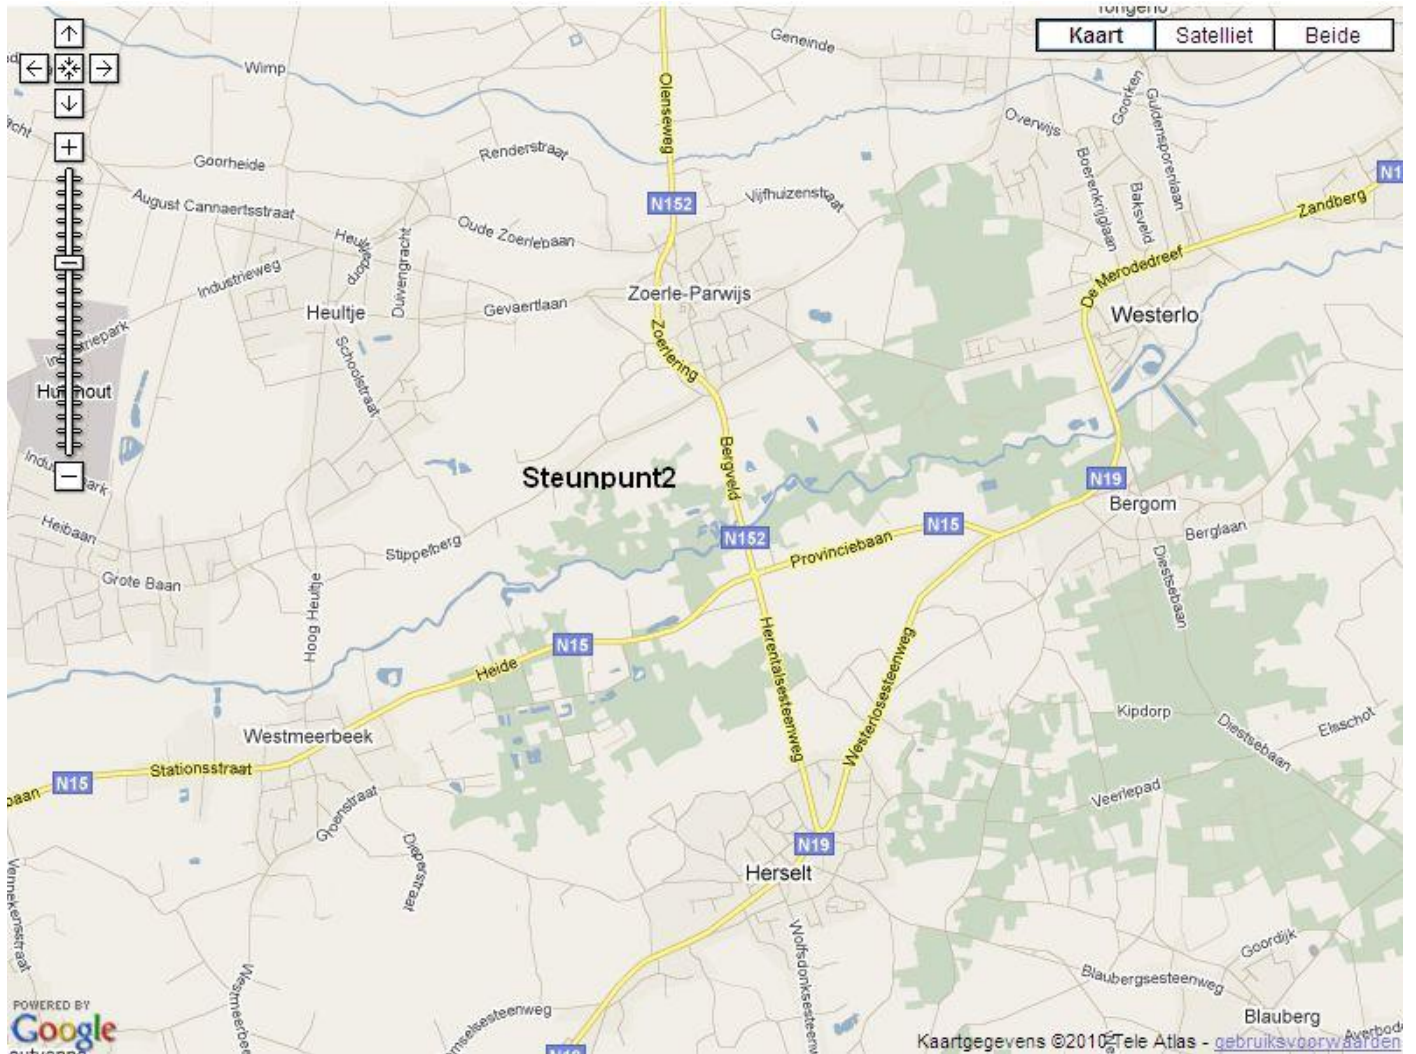

Gedetailleerde kaartjes rond vertrek, aankomst en steunpunten.

1) Vertrek Stelen, Stelensedijk - Eindhoutseheide

2) SteunPunt1 Zammel (N127 Zammel-Veerle-Diest)

3) Westerlo Restaurant Westelhof, Polderstraat 11

4) SteunPunt2 Herselt (N152 Herentals – Herselt)

5) SteunPunt3 Westmeerbeek (zagerij)

6) Aankomst Pallieterhoeve Booischot