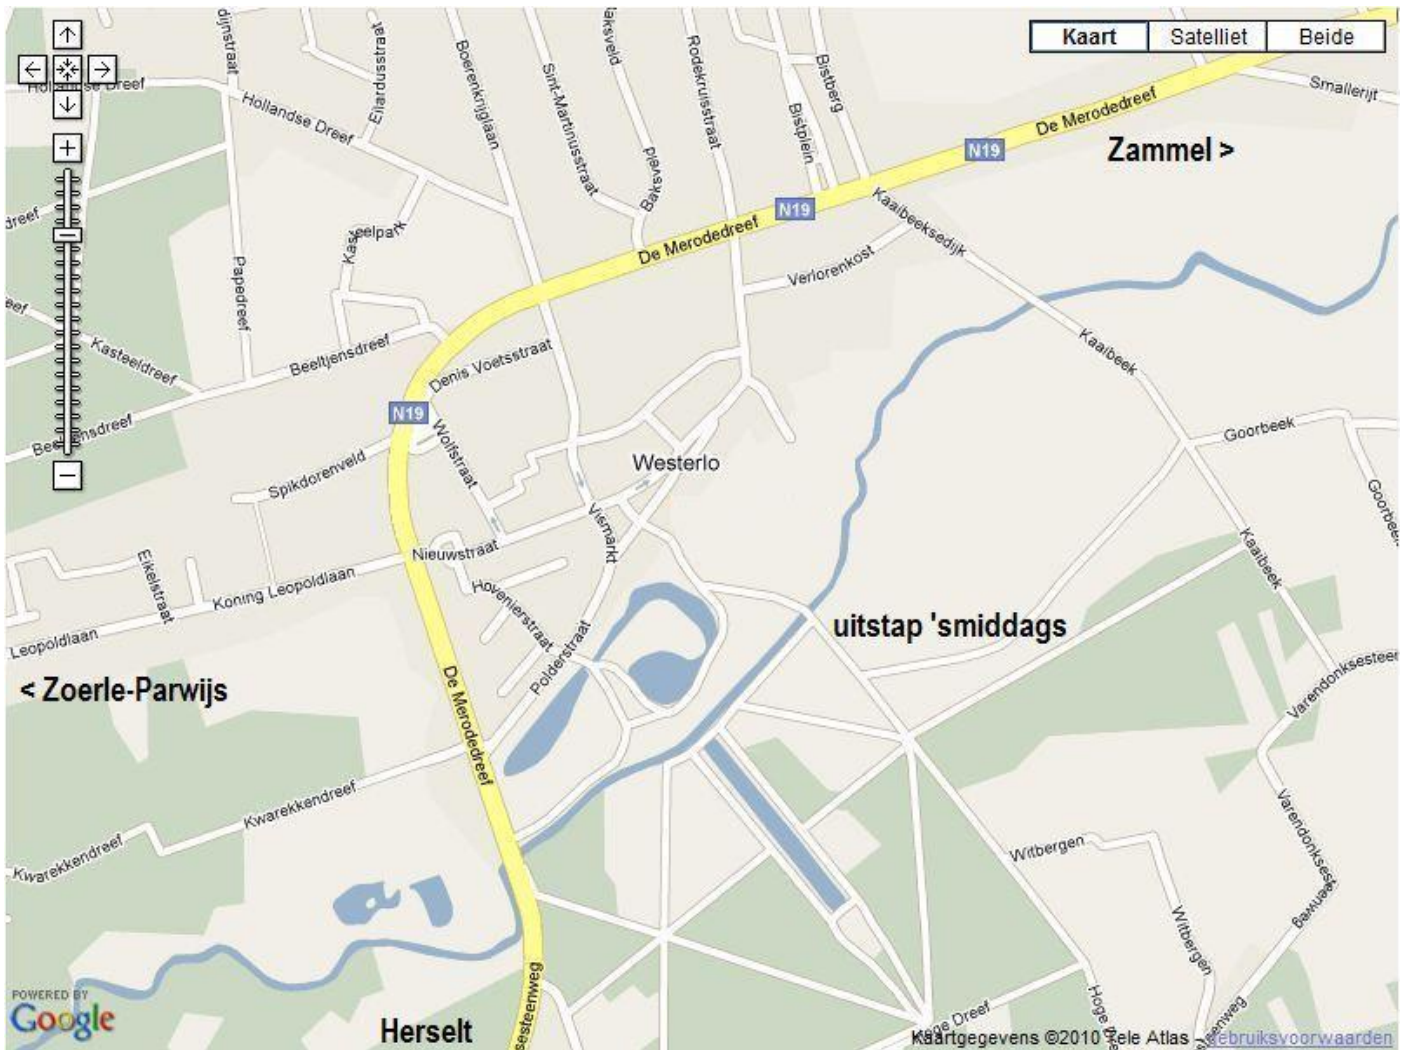

Gedetailleerde kaartjes rond vertrek, aankomst en steunpunten.

1) Vertrek Stelen, Stelensedijk - Eindhoutseheide

2) SteunPunt1 Zammel (N127 Zammel-Veerle-Diest)

3) Westerlo Restaurant Westelhof, Polderstraat 11

4) SteunPunt2 Herselt (N152 Herentals – Herselt)

5) SteunPunt3 Westmeerbeek (zagerij)

6) Aankomst Pallieterhoeve Booischot